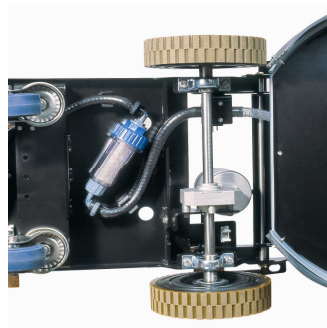

Portugal

Lavadora Aspiradora 45 D 60

SCRUBBER DRYERS
GHIBLI

Resistente, Fiável, Económica,
Compacta e Simples de Operar

Características Técnicas

Modelo	45 D 60
Tipo de Tracção	Eléctrica
Voltagem	24 V
Área de Lavagem	600 mm
Área de Aspiração	850 mm
Depósito Água Limpa	65 l
Depósito Água Suja	50 l
Motor Escovas	2 x 250 W
Rotação Escovas	220 rpm
Motor Aspiração	570 W (3 Estágios)
Rodas Frente	200 mm
Rodas Direccionais	2 x 100 mm
Mangueira Enchimento	Standard
Baterias Tipo (Gel)	12 V – 2 x 120 Ah
Dimensões	1100x610x970 mm
Carregador Incorporado	Standard
Protecção Escovas	Standard

- Fácil acesso a todos os mecanismos
- Manutenção rápida e eficaz
- Carregador incorporado de baterias
- Lábio de aspiração parabólico (aspiração eficiente em qualquer tipo de piso)
- Mangueira de abastecimento e limpeza de água standard
- Filtro de água em ácido inox
- Sensor indicador de depósito cheio
- Simples de operar
- Fácil de limpar e manter
- Extremamente manobrável
- Várias opções de escovas e porta pads (utilização em qualquer tipo de pisos)