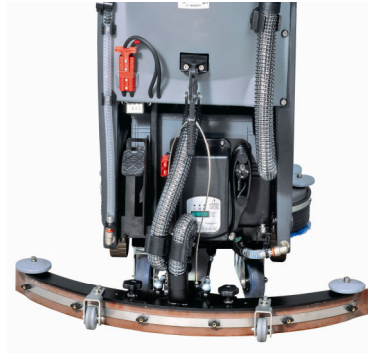

Portugal

Lavadora Aspiradora 45 D 60

SCRUBBER DRYERS
GHIBLI

Resistente, Fiável, Económica,
Compacta e Simples de Operar

Características Técnicas

Modelo	45 D 60
Tipo de Tracção	Eléctrica
Voltagem	24 V
Área de Lavagem	600 mm
Área de Aspiração	850 mm
Depósito Água Limpa	65 l
Depósito Água Suja	50 l
Motor Escovas	2 x 250 W
Rotação Escovas	220 rpm
Motor Aspiração	570 W (3 Estágios)
Rodas Frente	200 mm
Rodas Direccionais	2 x 100 mm
Mangueira Enchimento	Standard
Baterias Tipo (Gel)	12 V – 2 x 120 Ah
Dimensões	1100x610x970 mm
Carregador Incorporado	Standard
Protecção Escovas	Standard

- Fácil acesso a todos os mecanismos
- Manutenção rápida e eficaz
- Carregador incorporado de baterias
- Lábio de aspiração parabólico (aspiração eficiente em qualquer tipo de piso)
- Mangueira de abastecimento e limpeza de água standard
- Filtro de água em ácido inox
- Sensor indicador de depósito cheio
- Simples de operar
- Fácil de limpar e manter
- Extremamente manobrável
- Várias opções de escovas e porta pads (utilização em qualquer tipo de pisos)