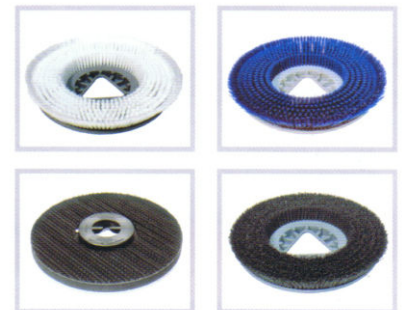

Portugal

Lavadora Aspiradora 45 D 60

SCRUBBER DRYERS
GHIBLI

Resistente, Fiável, Económica,
Compacta e Simples de Operar

Características Técnicas

Modelo	45 D 60
Tipo de Tracção	Eléctrica
Voltagem	24 V
Área de Lavagem	600 mm
Área de Aspiração	850 mm
Depósito Água Limpa	65 l
Depósito Água Suja	50 l
Motor Escovas	2 x 250 W
Rotação Escovas	220 rpm
Motor Aspiração	570 W (3 Estágios)
Rodas Frente	200 mm
Rodas Direccionais	2 x 100 mm
Mangueira Enchimento	Standard
Baterias Tipo (Gel)	12 V – 2 x 120 Ah
Dimensões	1100x610x970 mm
Carregador Incorporado	Standard
Protecção Escovas	Standard

- Fácil acesso a todos os mecanismos
- Manutenção rápida e eficaz
- Carregador incorporado de baterias
- Lábio de aspiração parabólico (aspiração eficiente em qualquer tipo de piso)
- Mangueira de abastecimento e limpeza de água standard
- Filtro de água em ácido inox
- Sensor indicador de depósito cheio
- Simples de operar
- Fácil de limpar e manter
- Extremamente manobrável
- Várias opções de escovas e porta pads (utilização em qualquer tipo de pisos)